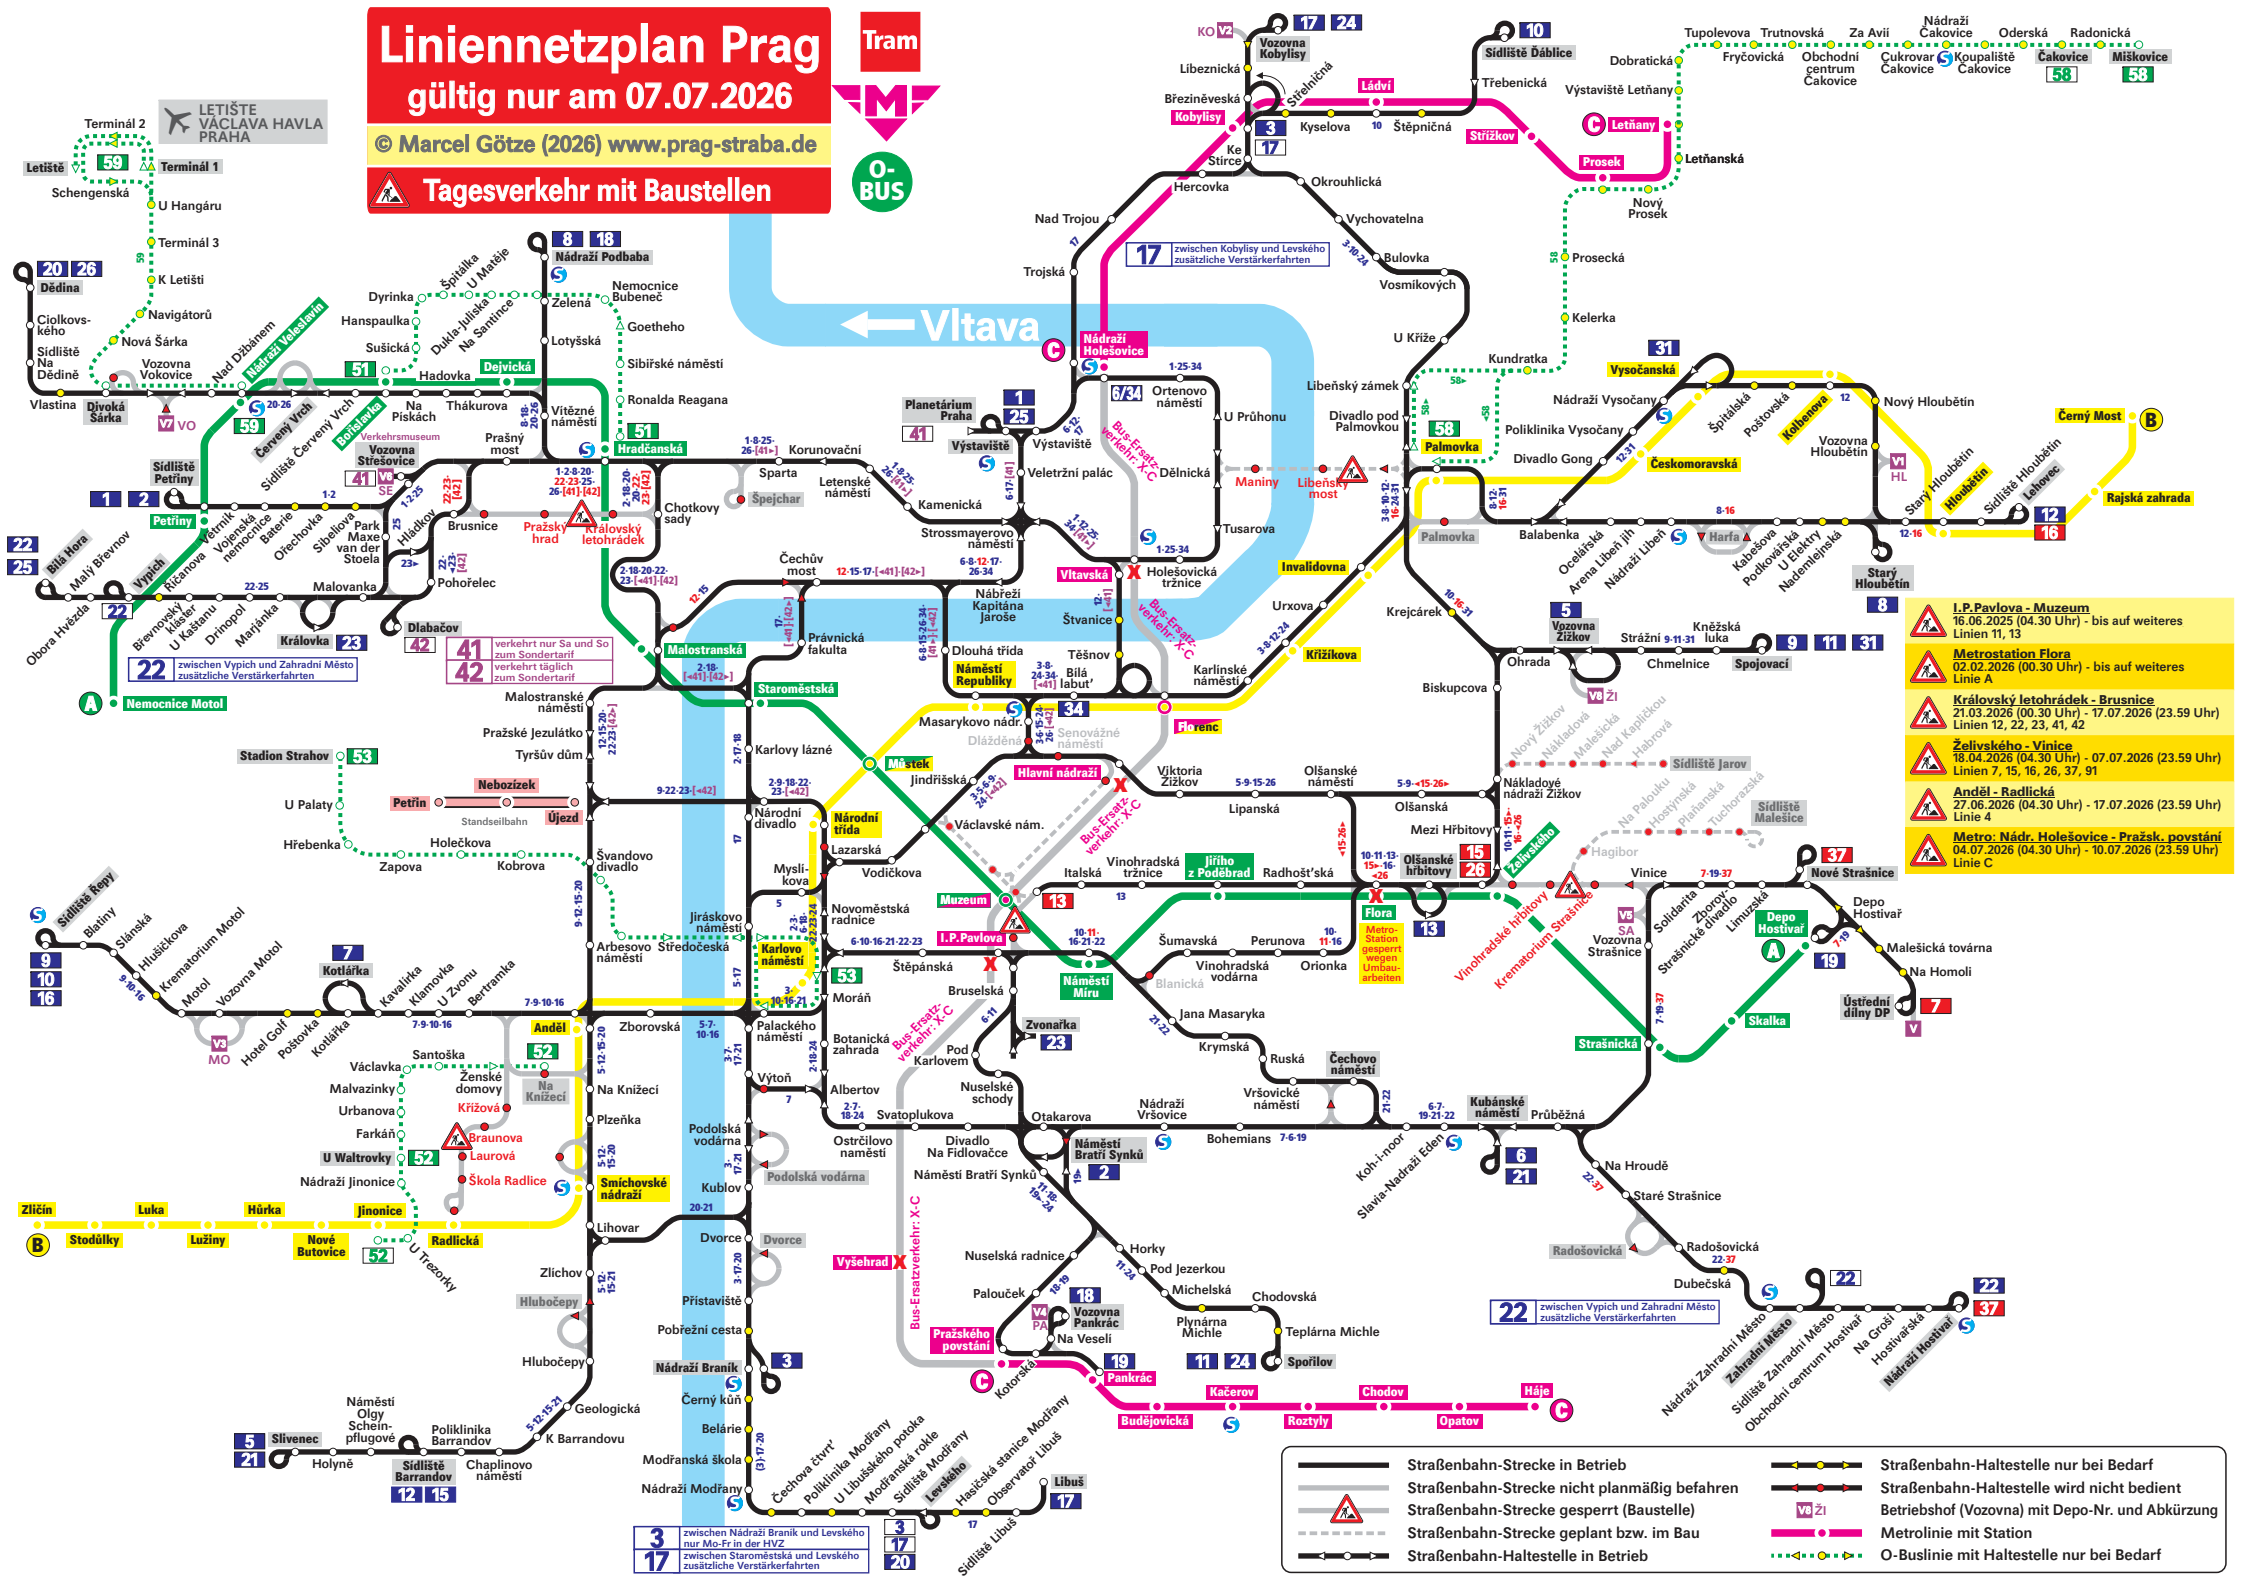

Linienetzplan Prag

gültig nur am 07.07.2026

© Marcel Götz (2026) www.prag-straba.de

Tagesverkehr mit Baustellen

- I.P. Pavlova - Muzeum
16.06.2025 (04.30 Uhr) - bis auf weiteres
Linie 11
- Metrostation Flora
02.02.2026 (00.30 Uhr) - bis auf weiteres
Linie A
- Královský letohrádek - Brusnice
21.03.2026 (00.30 Uhr) - 17.07.2026 (23.59 Uhr)
Linie 12, 22, 23, 41, 42
- Želivského - Vinice
18.04.2026 (04.30 Uhr) - 07.07.2026 (23.59 Uhr)
Linie 7, 15, 16, 26, 37, 91
- Anděl - Radlická
27.06.2026 (04.30 Uhr) - 17.07.2026 (23.59 Uhr)
Linie 4
- Metro: Nádr. Holešovice - Pražské povstání
04.07.2026 (04.30 Uhr) - 10.07.2026 (23.59 Uhr)
Linie C

Stadion Strahov
U Palaty
Hřebenka
Zapova
Kobrova
Holečkova
Svandovo divadlo
Arbesovo náměstí
Sředočeská
Zborovská
Plzeňka
Lihovar
Zlíchov
Hlubočepy
Přístaviště
Pobřežní cesta
Nádraží Braník
Cerný kůň
Belarie
Modranská škola
Nádraží Modřany

Nový Strašnice
Malesická továrna
Na Homoli
Ústřední dílny DP
Skalka
Depo Hostivař
Vozovna Strašnice
Solidarita
Strašnické divadlo
Lunimka
Nové Strašnice
Kubánské náměstí
Průběžná
Na Hroudě
Staré Strašnice
Dubečská
Radošovičská
Radošovičky
Na Veselí
Plynárna Michle
Teplárna Michle
Spořilov
Kačerov
Chodov
Háje
Opatov
Budějovická
Rosetyly
Kobylisy
Kyselova
Stěpničná
Strážkov
Třebeňická
Výstaviště Letňany
Dobruška
Fryčovická
Obchodní centrum Kavčovice
Cukrovka
Cakovice
Koupaliště
Čakovice
Míškovice
Sídliště Dáblice
Kundratka
Vysočanská
Vysoká
Koblenova
Vozovna Hloubětín
Nový Hloubětín
Starý Hloubětín
Sídliště Labevoň
Rajská zahrada
Cerný Most
Palovka
Balabanka
Oceľárská
Nádraží Libeň
Katedrála
Pojkova
U Elektriky
Nadombyňská
Starý Hloubětín
Sídliště Labevoň
Rajská zahrada
Cerný Most