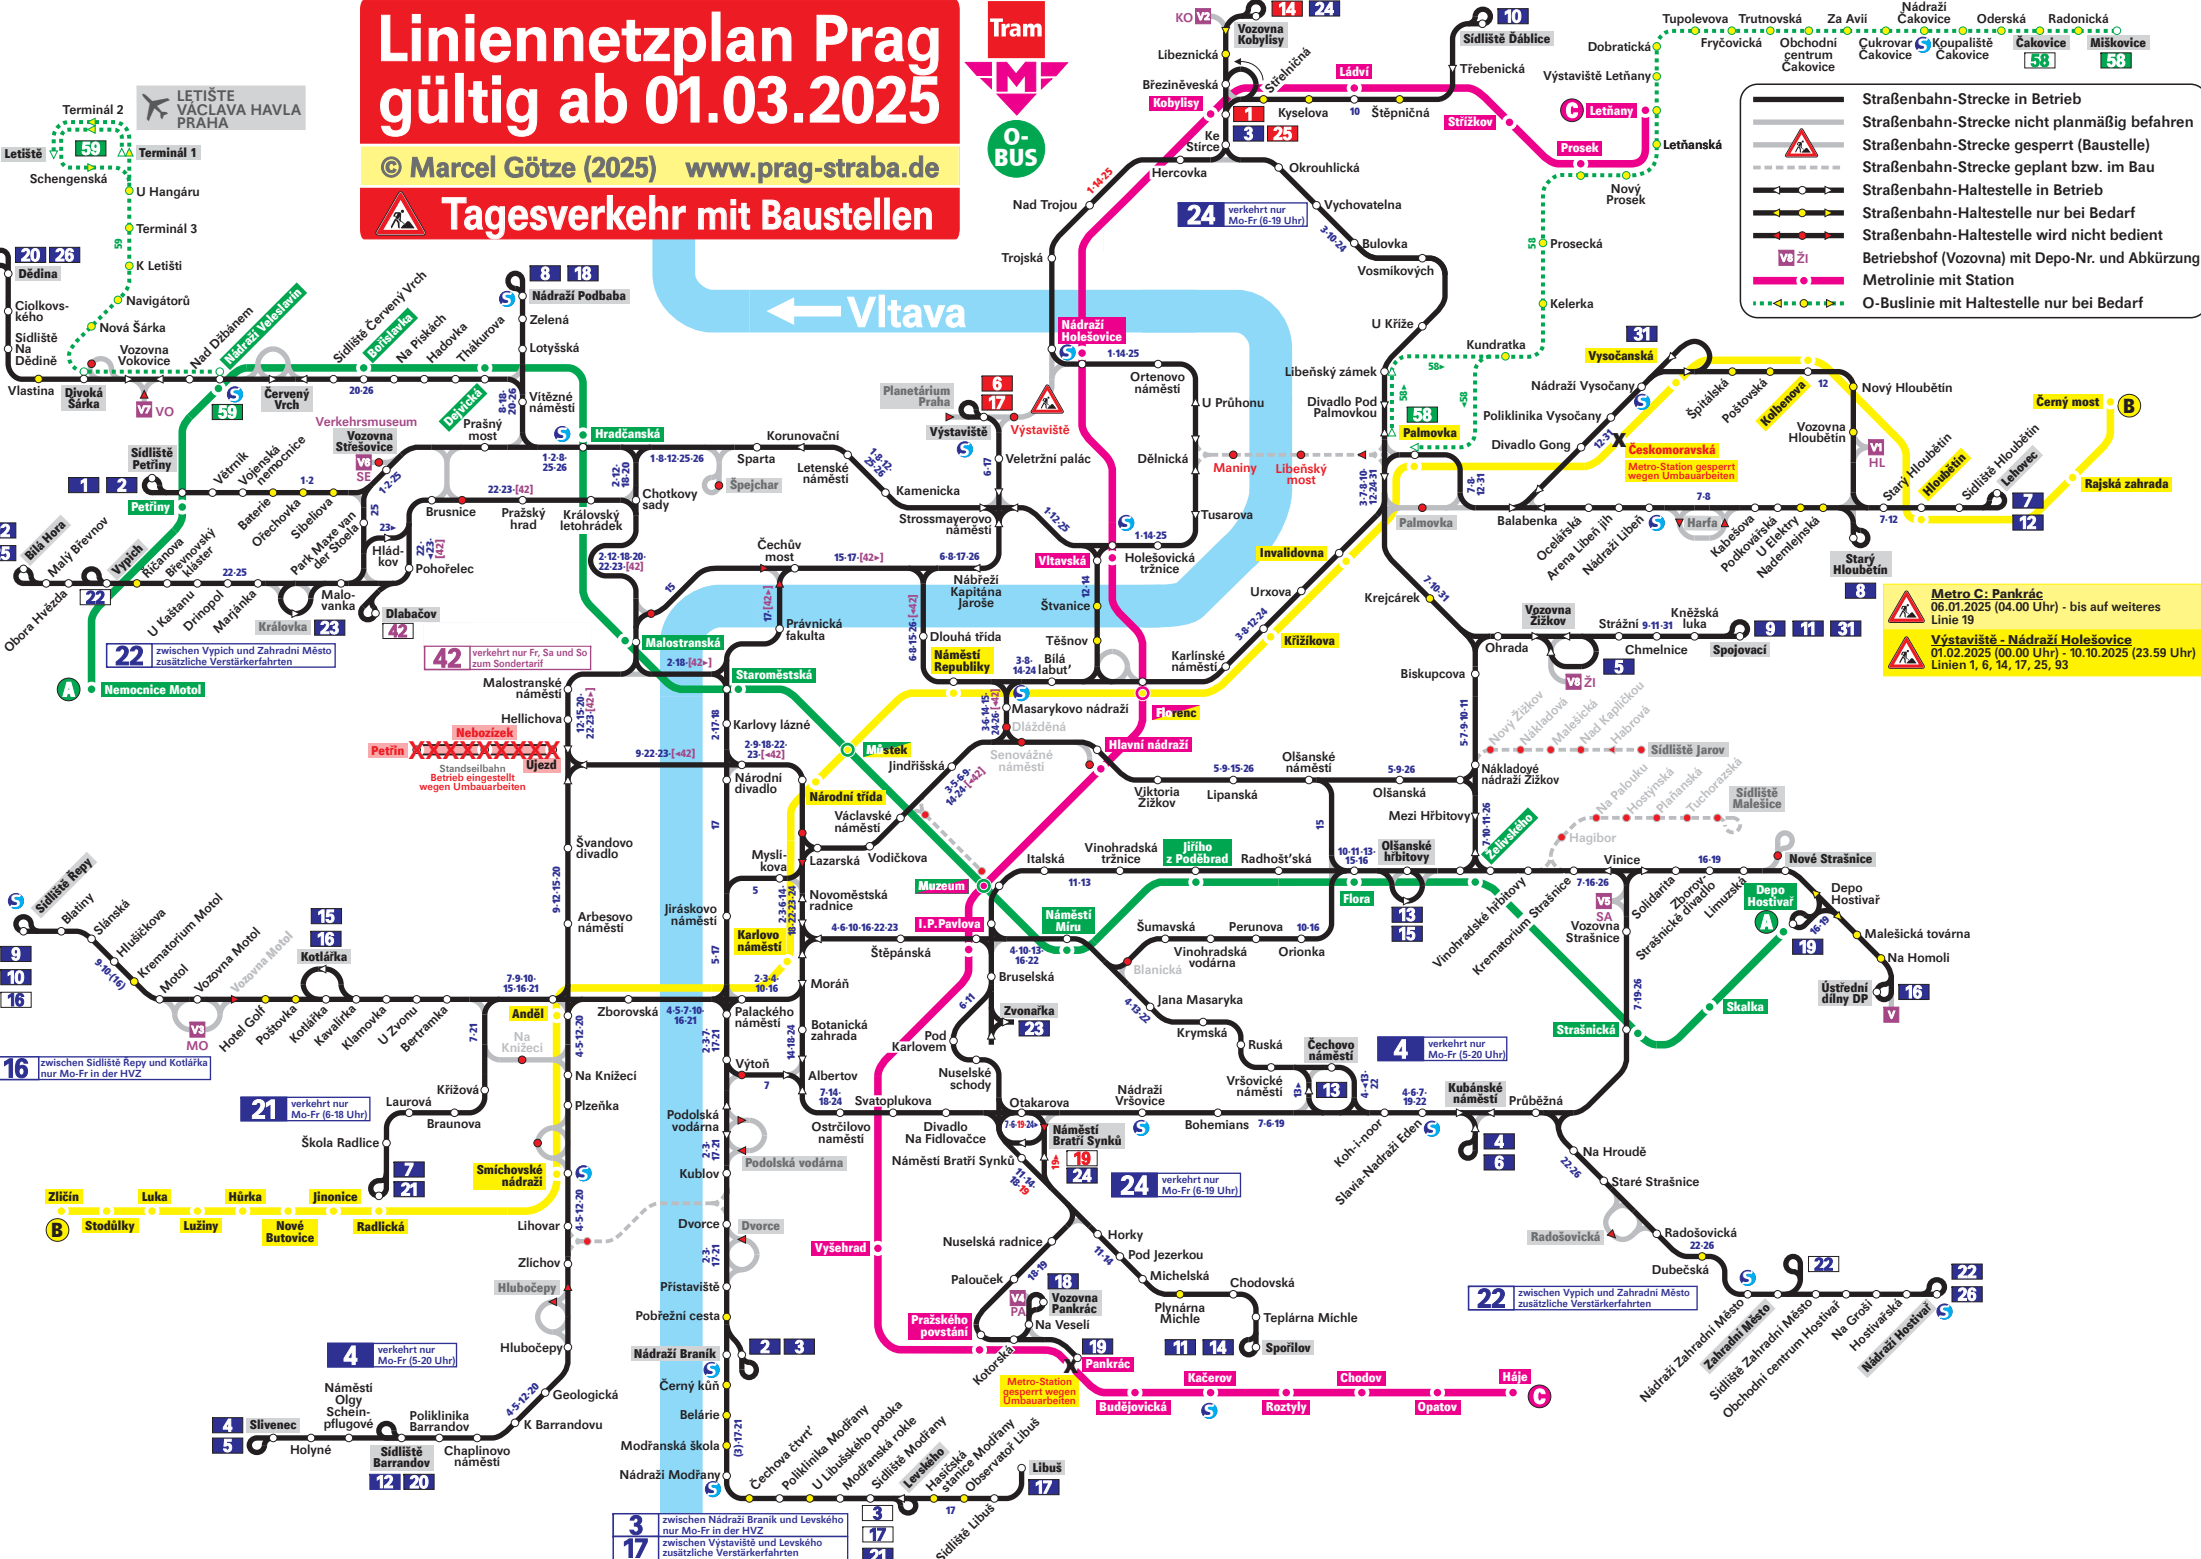

# Linienetzplan Prag

gültig ab 01.03.2025

© Marcel Götz (2025) www.prag-straba.de

## Tagesverkehr mit Baustellen

- Straßenbahn-Strecke in Betrieb
- - - Straßenbahn-Strecke nicht planmäßig befahren
- - - Straßenbahn-Strecke gesperrt (Baustelle)
- - - Straßenbahn-Strecke geplant bzw. im Bau
- Straßenbahn-Haltestelle in Betrieb
- Straßenbahn-Haltestelle nur bei Bedarf
- Straßenbahn-Haltestelle wird nicht bedient
- Vz Zi Betriebsbahnhof (Vozovna) mit Depo-Nr. und Abkürzung
- Metrolinie mit Station
- O-Buslinie mit Haltestelle nur bei Bedarf

**Metro C: Pankrác**  
06.01.2025 (04.00 Uhr) - bis auf weiteres Linie 19

**Výstaviště - Nádraží Holešovice**  
01.02.2025 (00.00 Uhr) - 10.10.2025 (23.59 Uhr) Linien 1, 6, 14, 17, 25, 93

LETIŠTĚ VÁCLAVA HAVLA PRAHA

Terminál 2  
Terminál 1  
Terminál 3

Schengenská  
U Hangáru  
K Letišti

20 26 Dědina  
Cípkovského  
Na Dědině  
Vlastina  
Dívčí Sárka  
Sídliště Petřiny  
Bílá Hora  
Opora Hvězda

22 25 Vypich  
U Kasánu  
U Kásmenu  
Dřinopul  
Mlýnská