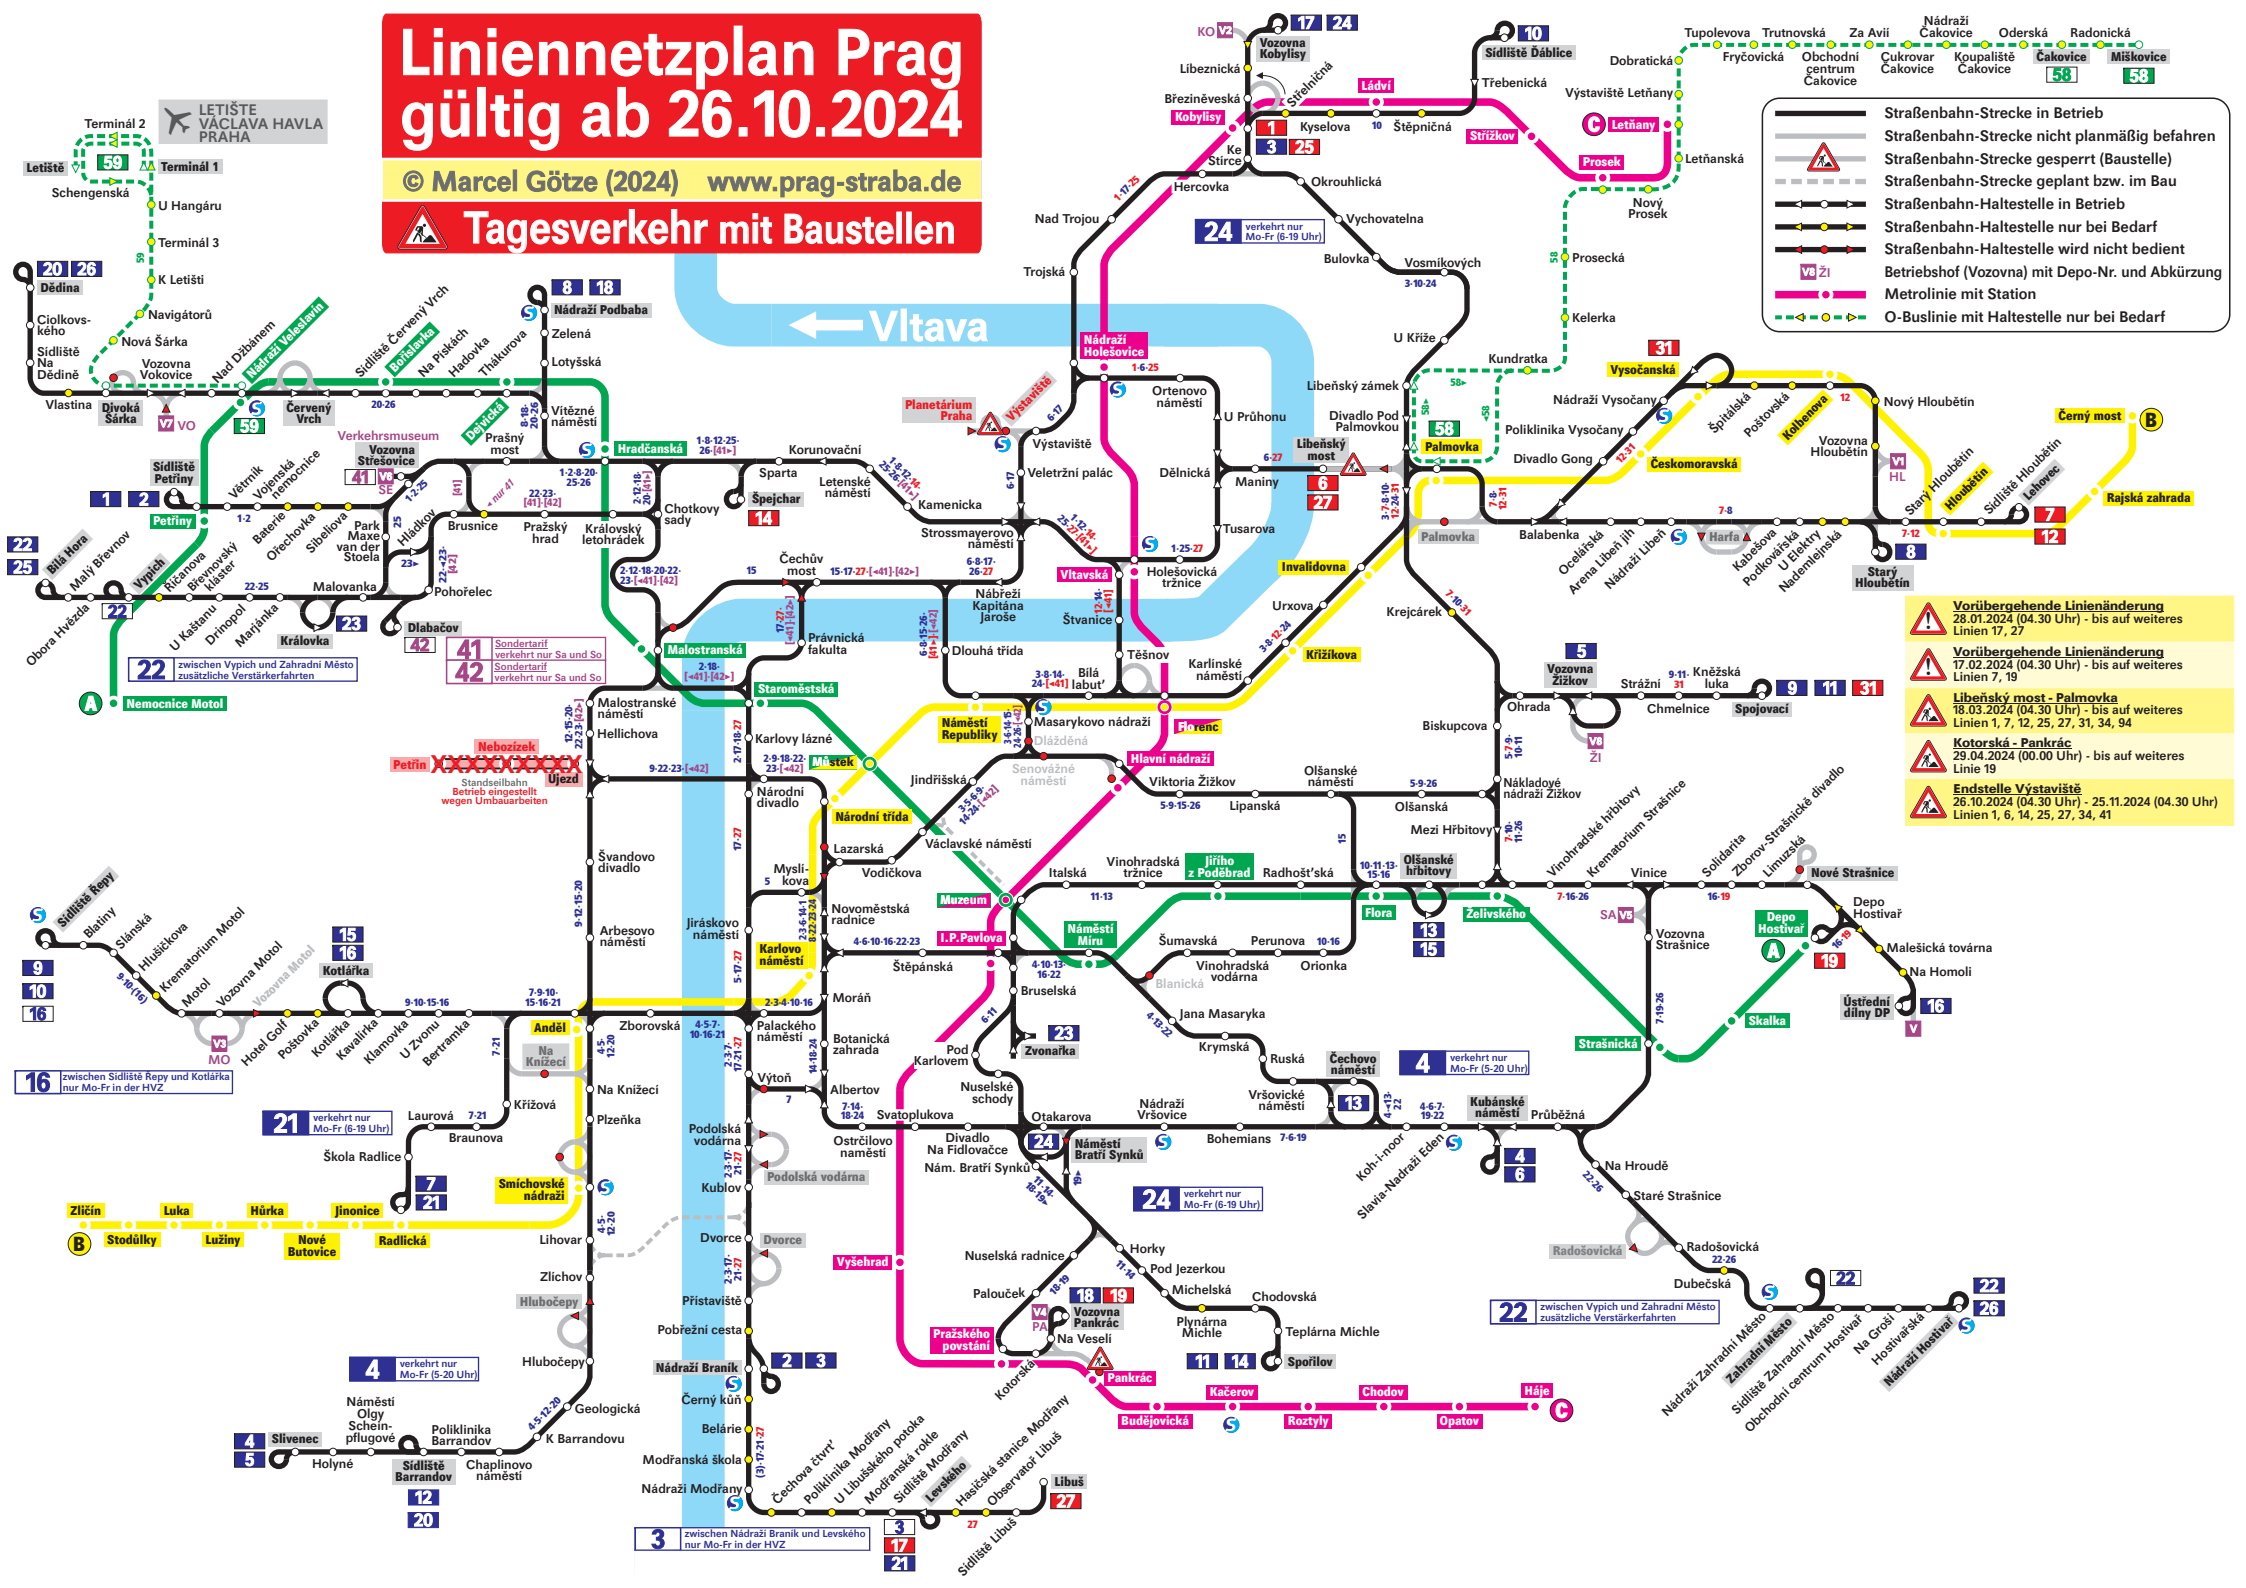

Linienetzplan Prag gültig ab 26.10.2024

© Marcel Götz (2024) www.prag-straba.de

Tagesverkehr mit Baustellen

- Straßenbahn-Strecke in Betrieb
- Straßenbahn-Strecke nicht planmäßig befahren
- Straßenbahn-Strecke gesperrt (Baustelle)
- Straßenbahn-Haltestelle in Betrieb
- Straßenbahn-Haltestelle nur bei Bedarf
- Straßenbahn-Haltestelle wird nicht bedient
- Betriebshof (Vozovna) mit Depo-Nr. und Abkürzung
- Metrolinie mit Station
- O-Buslinie mit Haltestelle nur bei Bedarf

- Vorübergehende Linienänderung**
28.01.2024 (04.30 Uhr) - bis auf weiteres Linien 17, 27
- Vorübergehende Linienänderung**
17.02.2024 (04.30 Uhr) - bis auf weiteres Linien 7, 19
- Libeňský most - Palmovka**
18.03.2024 (04.30 Uhr) - bis auf weiteres Linien 1, 7, 12, 25, 27, 31, 34, 94
- Kotorská - Pankrác**
29.04.2024 (00.00 Uhr) - bis auf weiteres Linie 19
- Endstelle Výstaviště**
26.10.2024 (04.30 Uhr) - 25.11.2024 (04.30 Uhr)
Linien 1, 6, 14, 25, 27, 34, 41

LETIŠTĚ VÁCLAVA HAVLA PRAHA

Vltava

Terminál 2
Terminál 1
Terminál 3
Schengenská
U Hangáru
K Letišti
Cípkovského
Sídliště Na Dědině
Vlastina
Děvčák Sárka
Sídliště Petřiny
Bílá Hora
Malá Hora
U Kasánu
U Vypichu
U Kabanu
U Kabanu
U Vypichu
U Zahradní Město
Nemocnice Motol

Nebozítek
Petřín
Standsilbahn Betrieb eingestellt wegen Umbauarbeiten

16 zwischen Sídliště Řepy und Kotlářka nur Mo-Fr in der HVZ
21 verkehrt nur Mo-Fr (6-19 Uhr)
4 verkehrt nur Mo-Fr (5-20 Uhr)
3 zwischen Nádraží Braník und Levského nur Mo-Fr in der HVZ