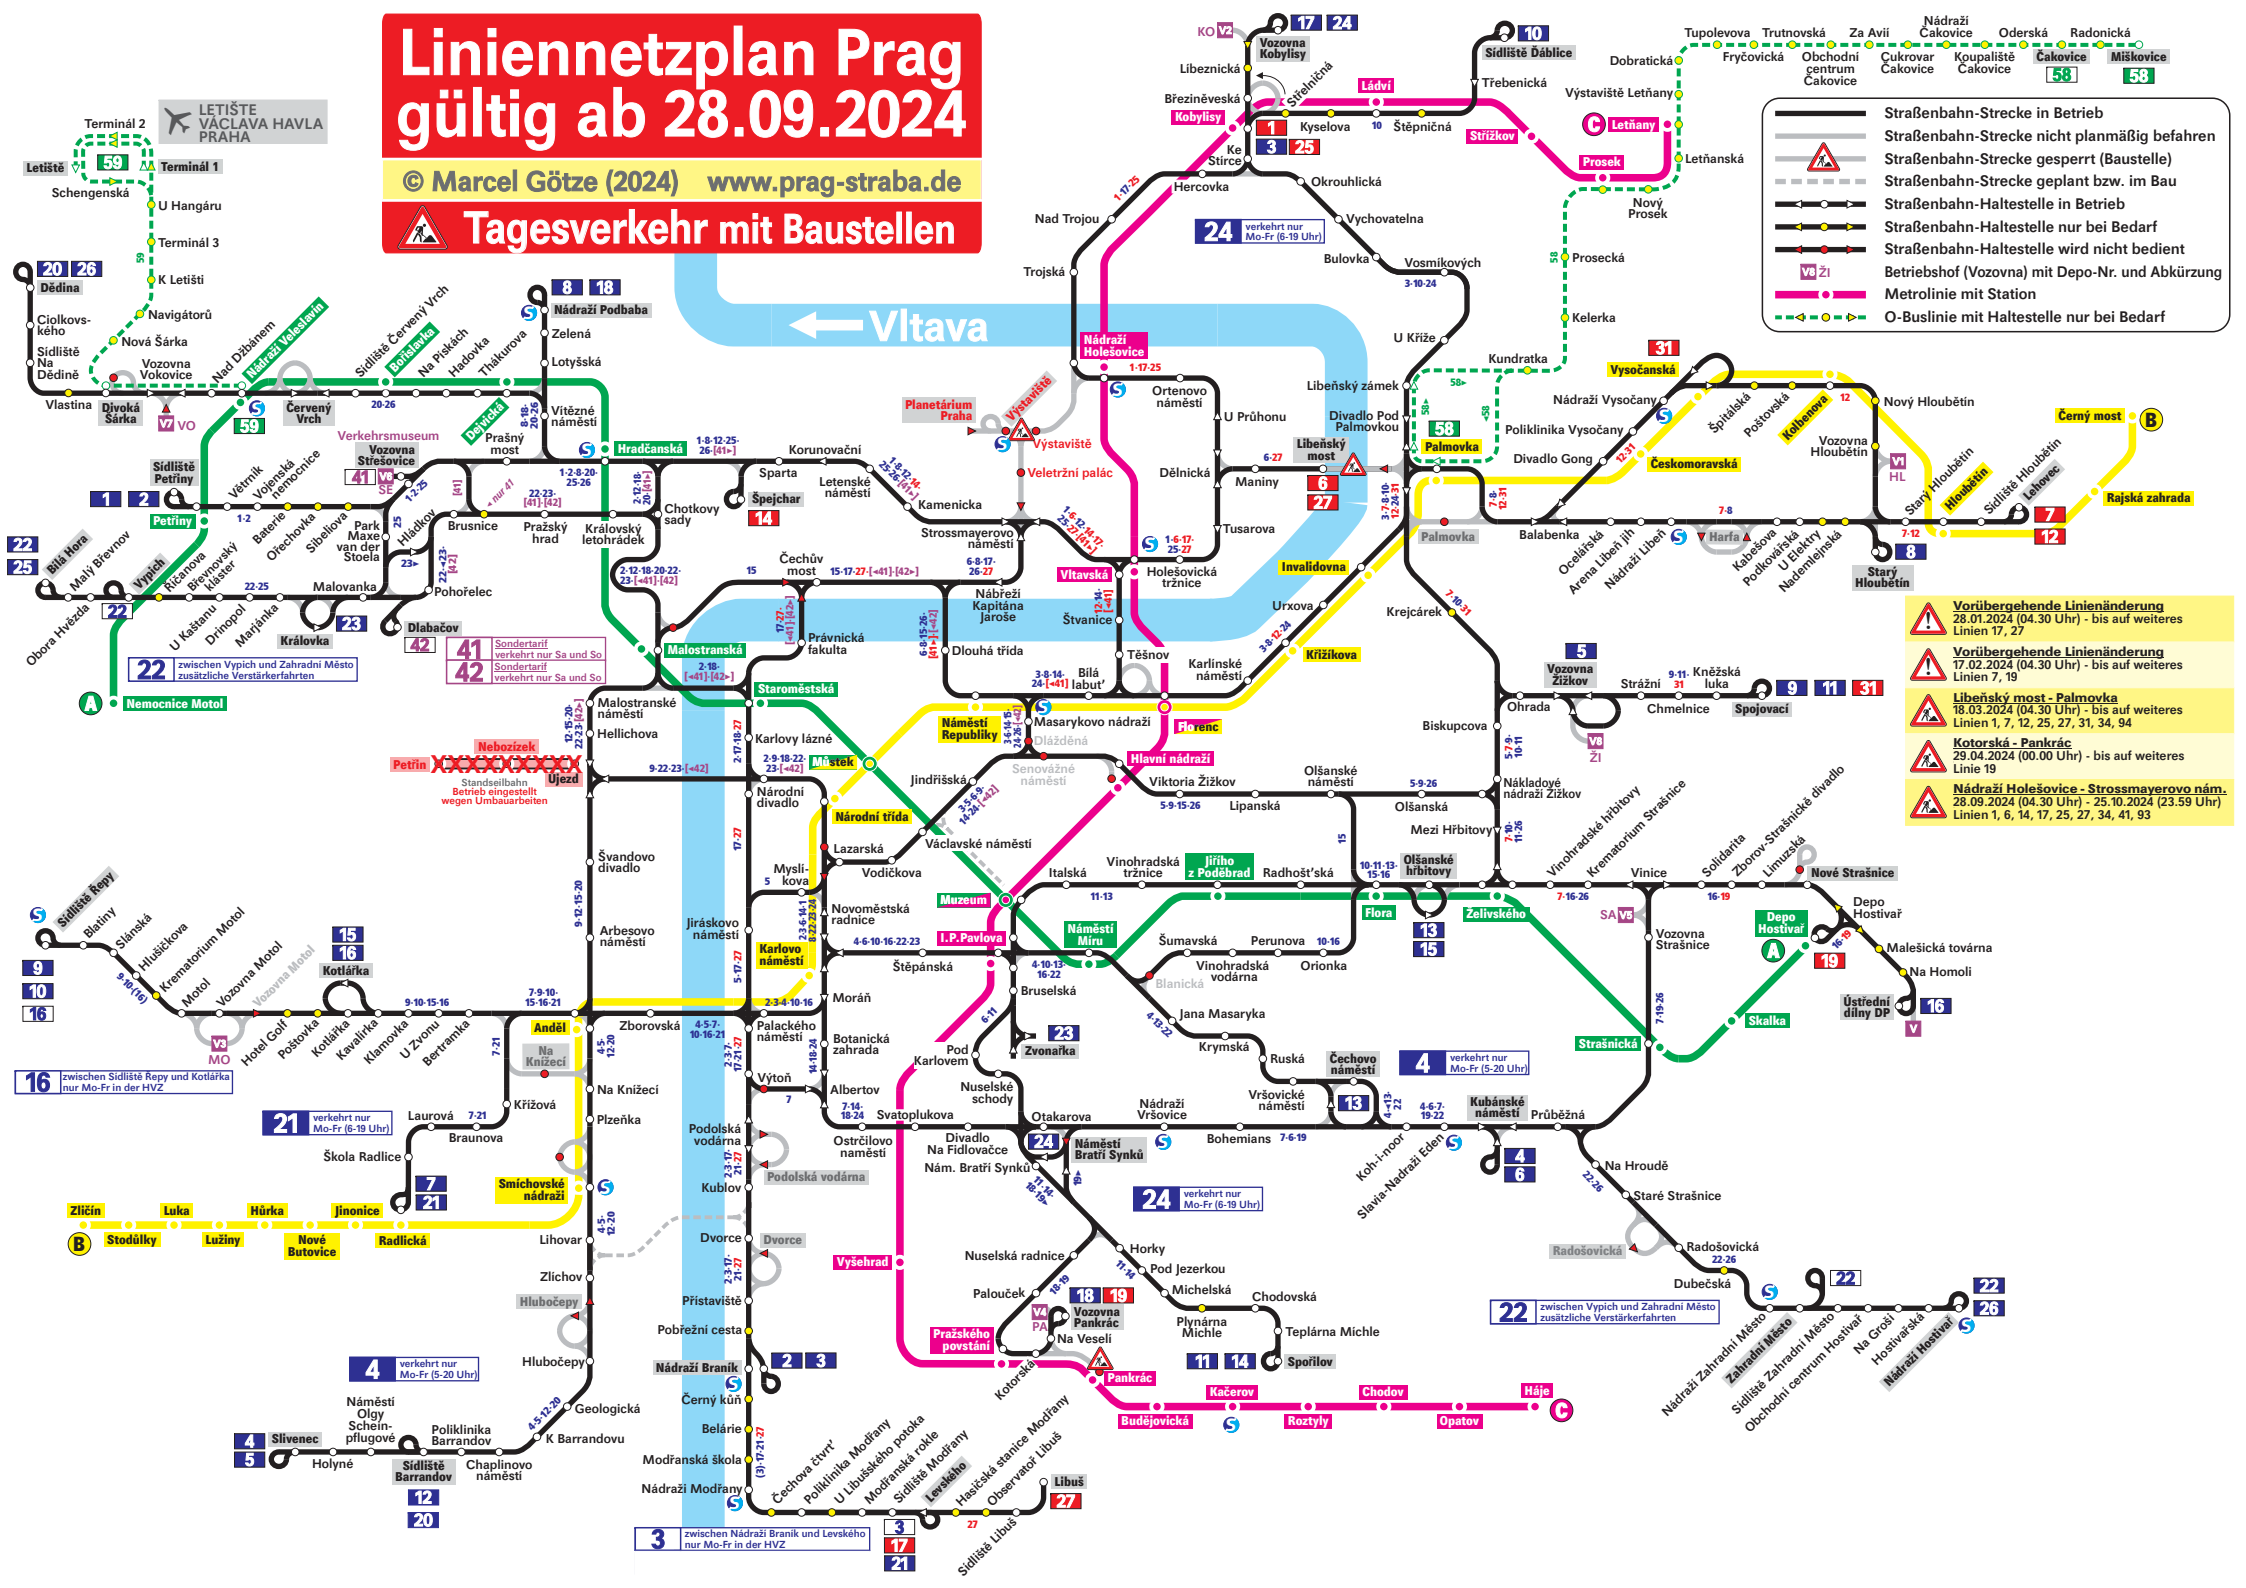

Linienetzplan Prag

gültig ab 28.09.2024

© Marcel Götz (2024) www.prag-straba.de

Tagesverkehr mit Baustellen

- Straßenbahn-Strecke in Betrieb
- Straßenbahn-Strecke nicht planmäßig befahren
- Straßenbahn-Strecke gesperrt (Baustelle)
- Straßenbahn-Haltestelle in Betrieb
- Straßenbahn-Haltestelle nur bei Bedarf
- Straßenbahn-Haltestelle wird nicht bedient
- Betriebshof (Vozovna) mit Depo-Nr. und Abkürzung
- Metrolinie mit Station
- O-Buslinie mit Haltestelle nur bei Bedarf

- Vorübergehende Linienänderung**
28.01.2024 (04.30 Uhr) - bis auf weiteres Linien 17, 27
- Vorübergehende Linienänderung**
17.02.2024 (04.30 Uhr) - bis auf weiteres Linien 7, 19
- Libeňský most - Palmovka**
18.03.2024 (04.30 Uhr) - bis auf weiteres Linien 1, 7, 12, 25, 27, 31, 34, 94
- Kotorská - Pankrác**
29.04.2024 (00.00 Uhr) - bis auf weiteres Linie 19
- Nádraží Holešovice - Strossmayerovo nám.**
28.09.2024 (04.30 Uhr) - 25.10.2024 (23.59 Uhr)
Linien 1, 6, 14, 17, 25, 27, 34, 41, 93

LETIŠTĚ VÁCLAVA HAVLA PRAHA
Terminál 2
Terminál 1
Terminál 3

20 26
Dědina
K Letišti

22 25
Bílá Hora
Vypich

1 2
Petřiny
Václavské náměstí

22
U Kaštanu
Dřinopul

22
Nemocnice Motol
Zahradní Město

41 42
Sondertarif
verkehrt nur Sa und So

12 20
Chaplnovo náměstí
Sídliště Barrandov

4
verkehrt nur Mo-Fr (5-20 Uhr)

3
zwischen Nádraží Braník und Levskeho
nur Mo-Fr in der HVZ

3 17 21
Sídliště Libuš

27
Sídliště Libuš

Vltava

27
Sídliště Libuš