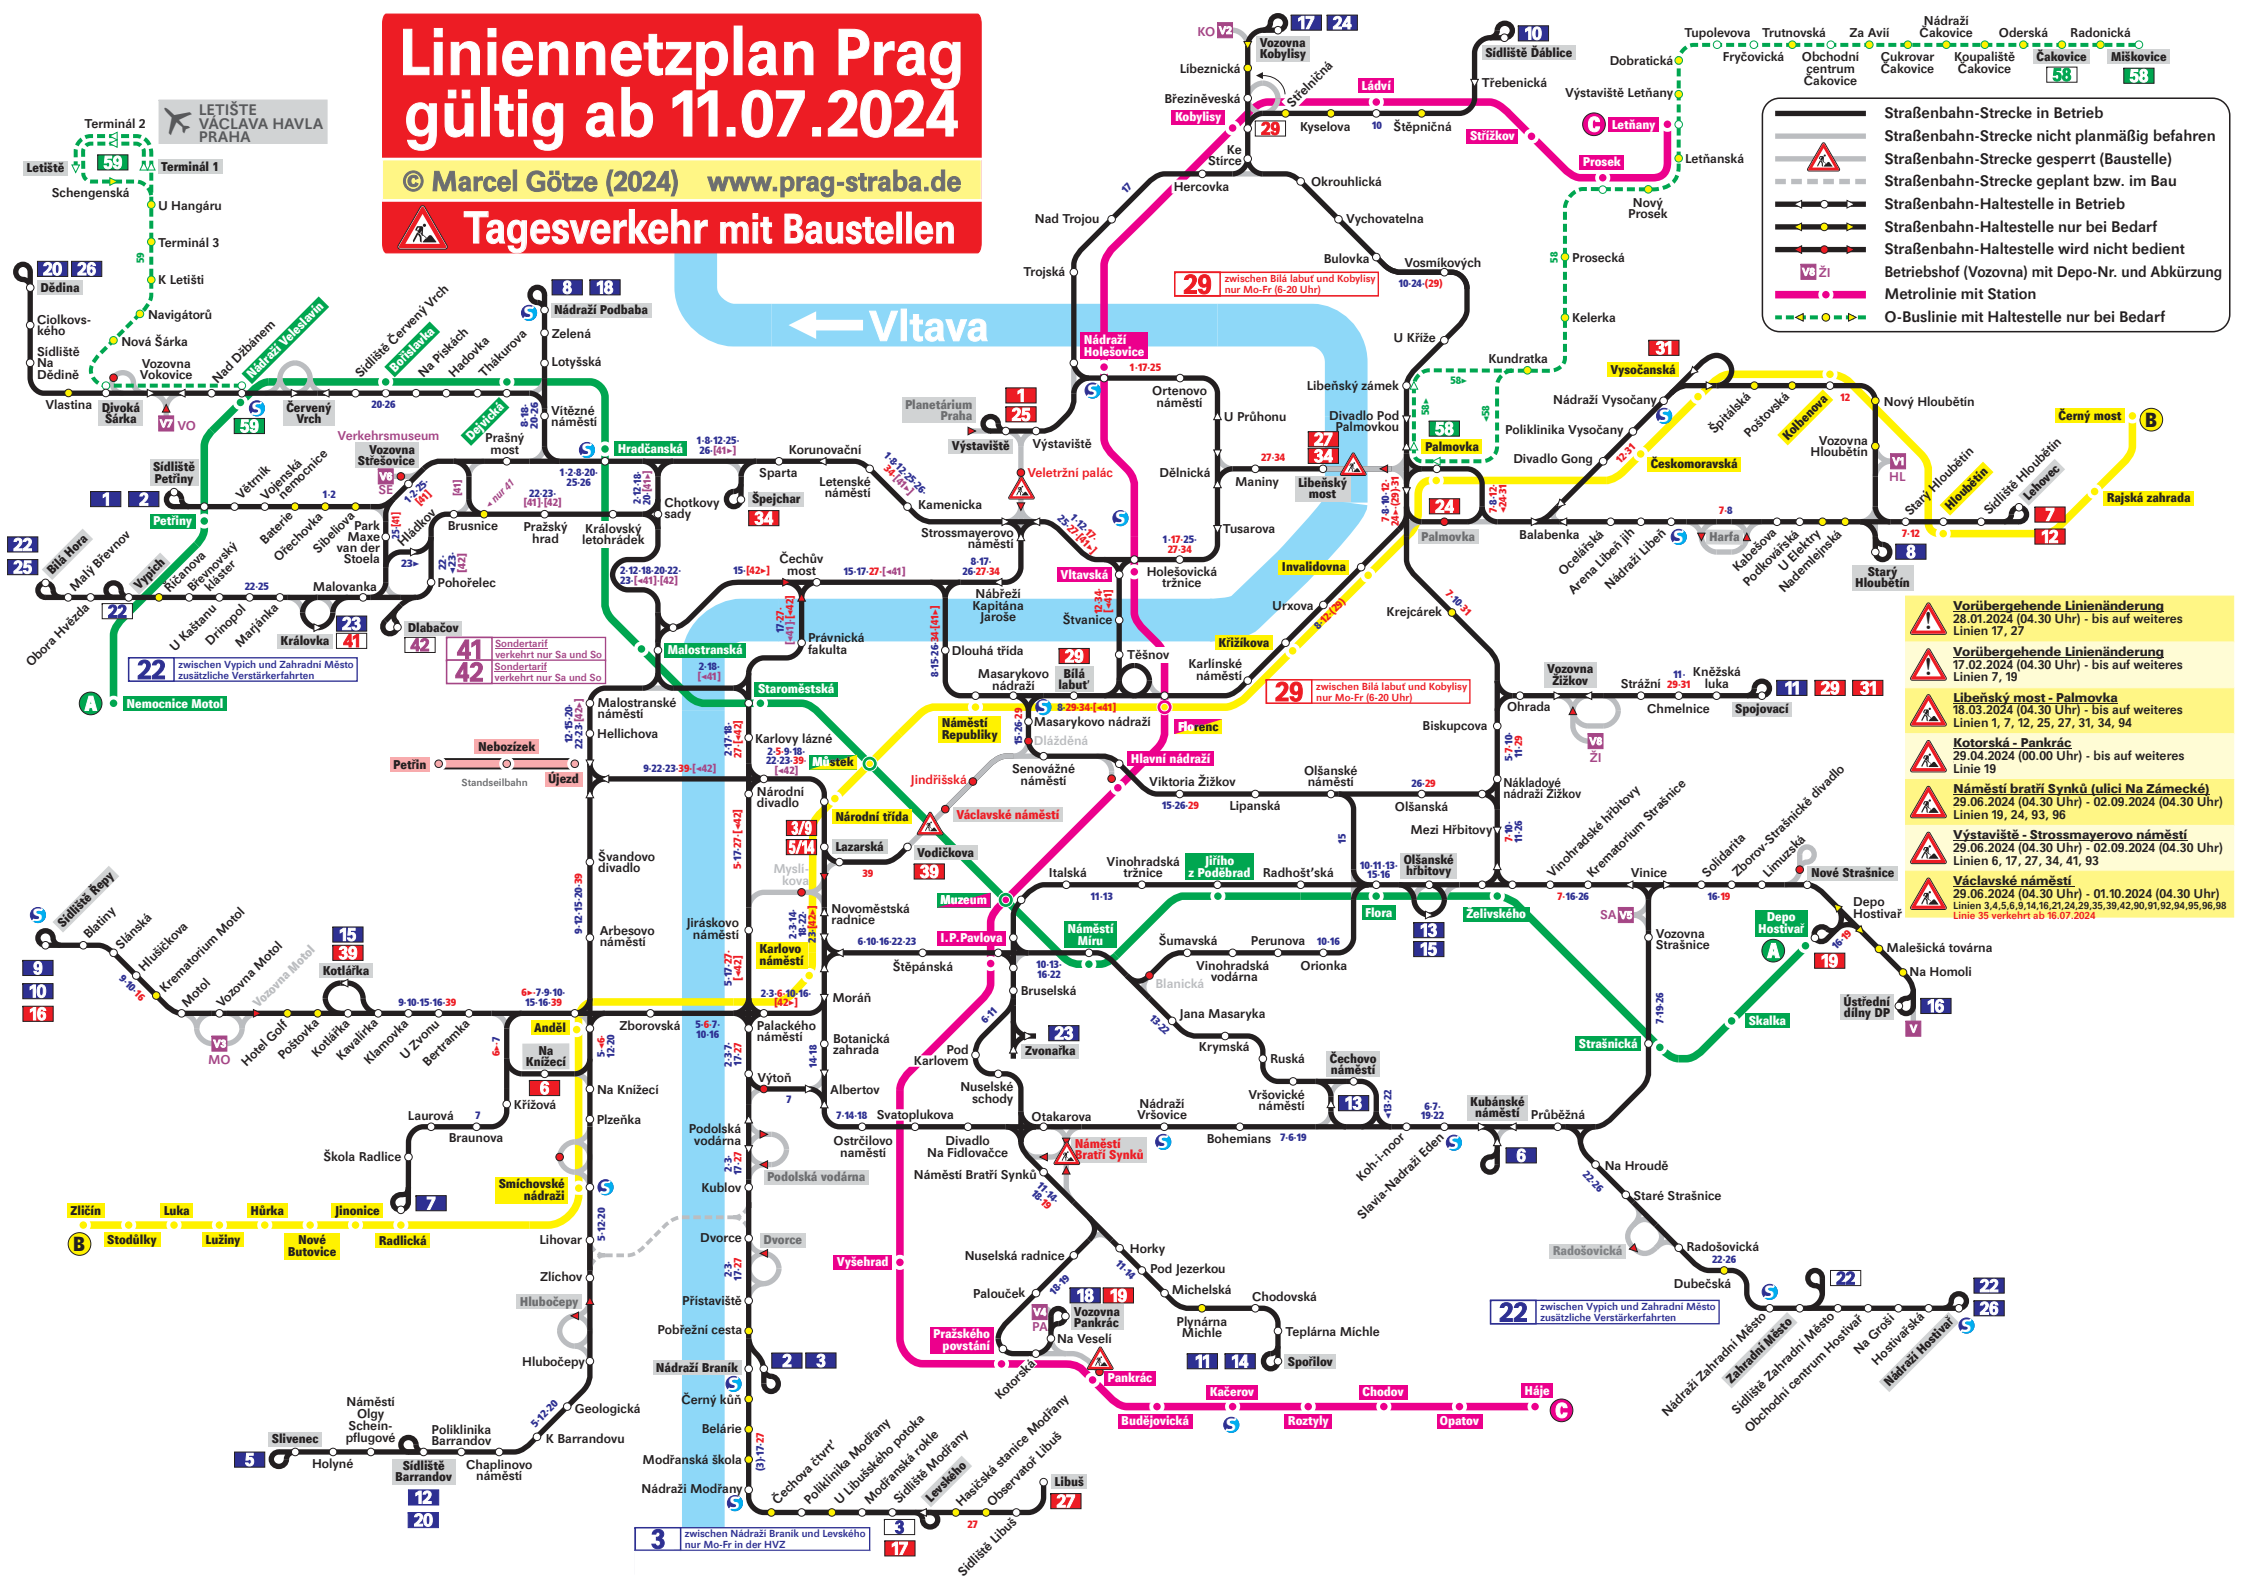

# Linienetzplan Prag gültig ab 11.07.2024

© Marcel Götz (2024) www.prag-straba.de

## Tagesverkehr mit Baustellen

Vltava

- Vorübergehende Linienänderung**  
28.01.2024 (04.30 Uhr) - bis auf weiteres Linien 17, 27
- Vorübergehende Linienänderung**  
17.02.2024 (04.30 Uhr) - bis auf weiteres Linien 7, 19
- Libeňský most - Palmovka**  
18.03.2024 (04.30 Uhr) - bis auf weiteres Linien 1, 7, 12, 25, 27, 31, 34, 94
- Kotorská - Pankrác**  
29.04.2024 (00.00 Uhr) - bis auf weiteres Linie 19
- Náměstí bratří Synků (ulici Na Zámecké)**  
29.06.2024 (04.30 Uhr) - 02.09.2024 (04.30 Uhr) Linien 6, 17, 27, 34, 41, 93
- Václavské náměstí**  
29.06.2024 (04.30 Uhr) - 01.10.2024 (04.30 Uhr) Linien 3, 4, 5, 6, 9, 14, 16, 21, 24, 25, 35, 39, 42, 90, 91, 92, 94, 95, 96, 98  
Linie 35 verkehrt ab 16.07.2024