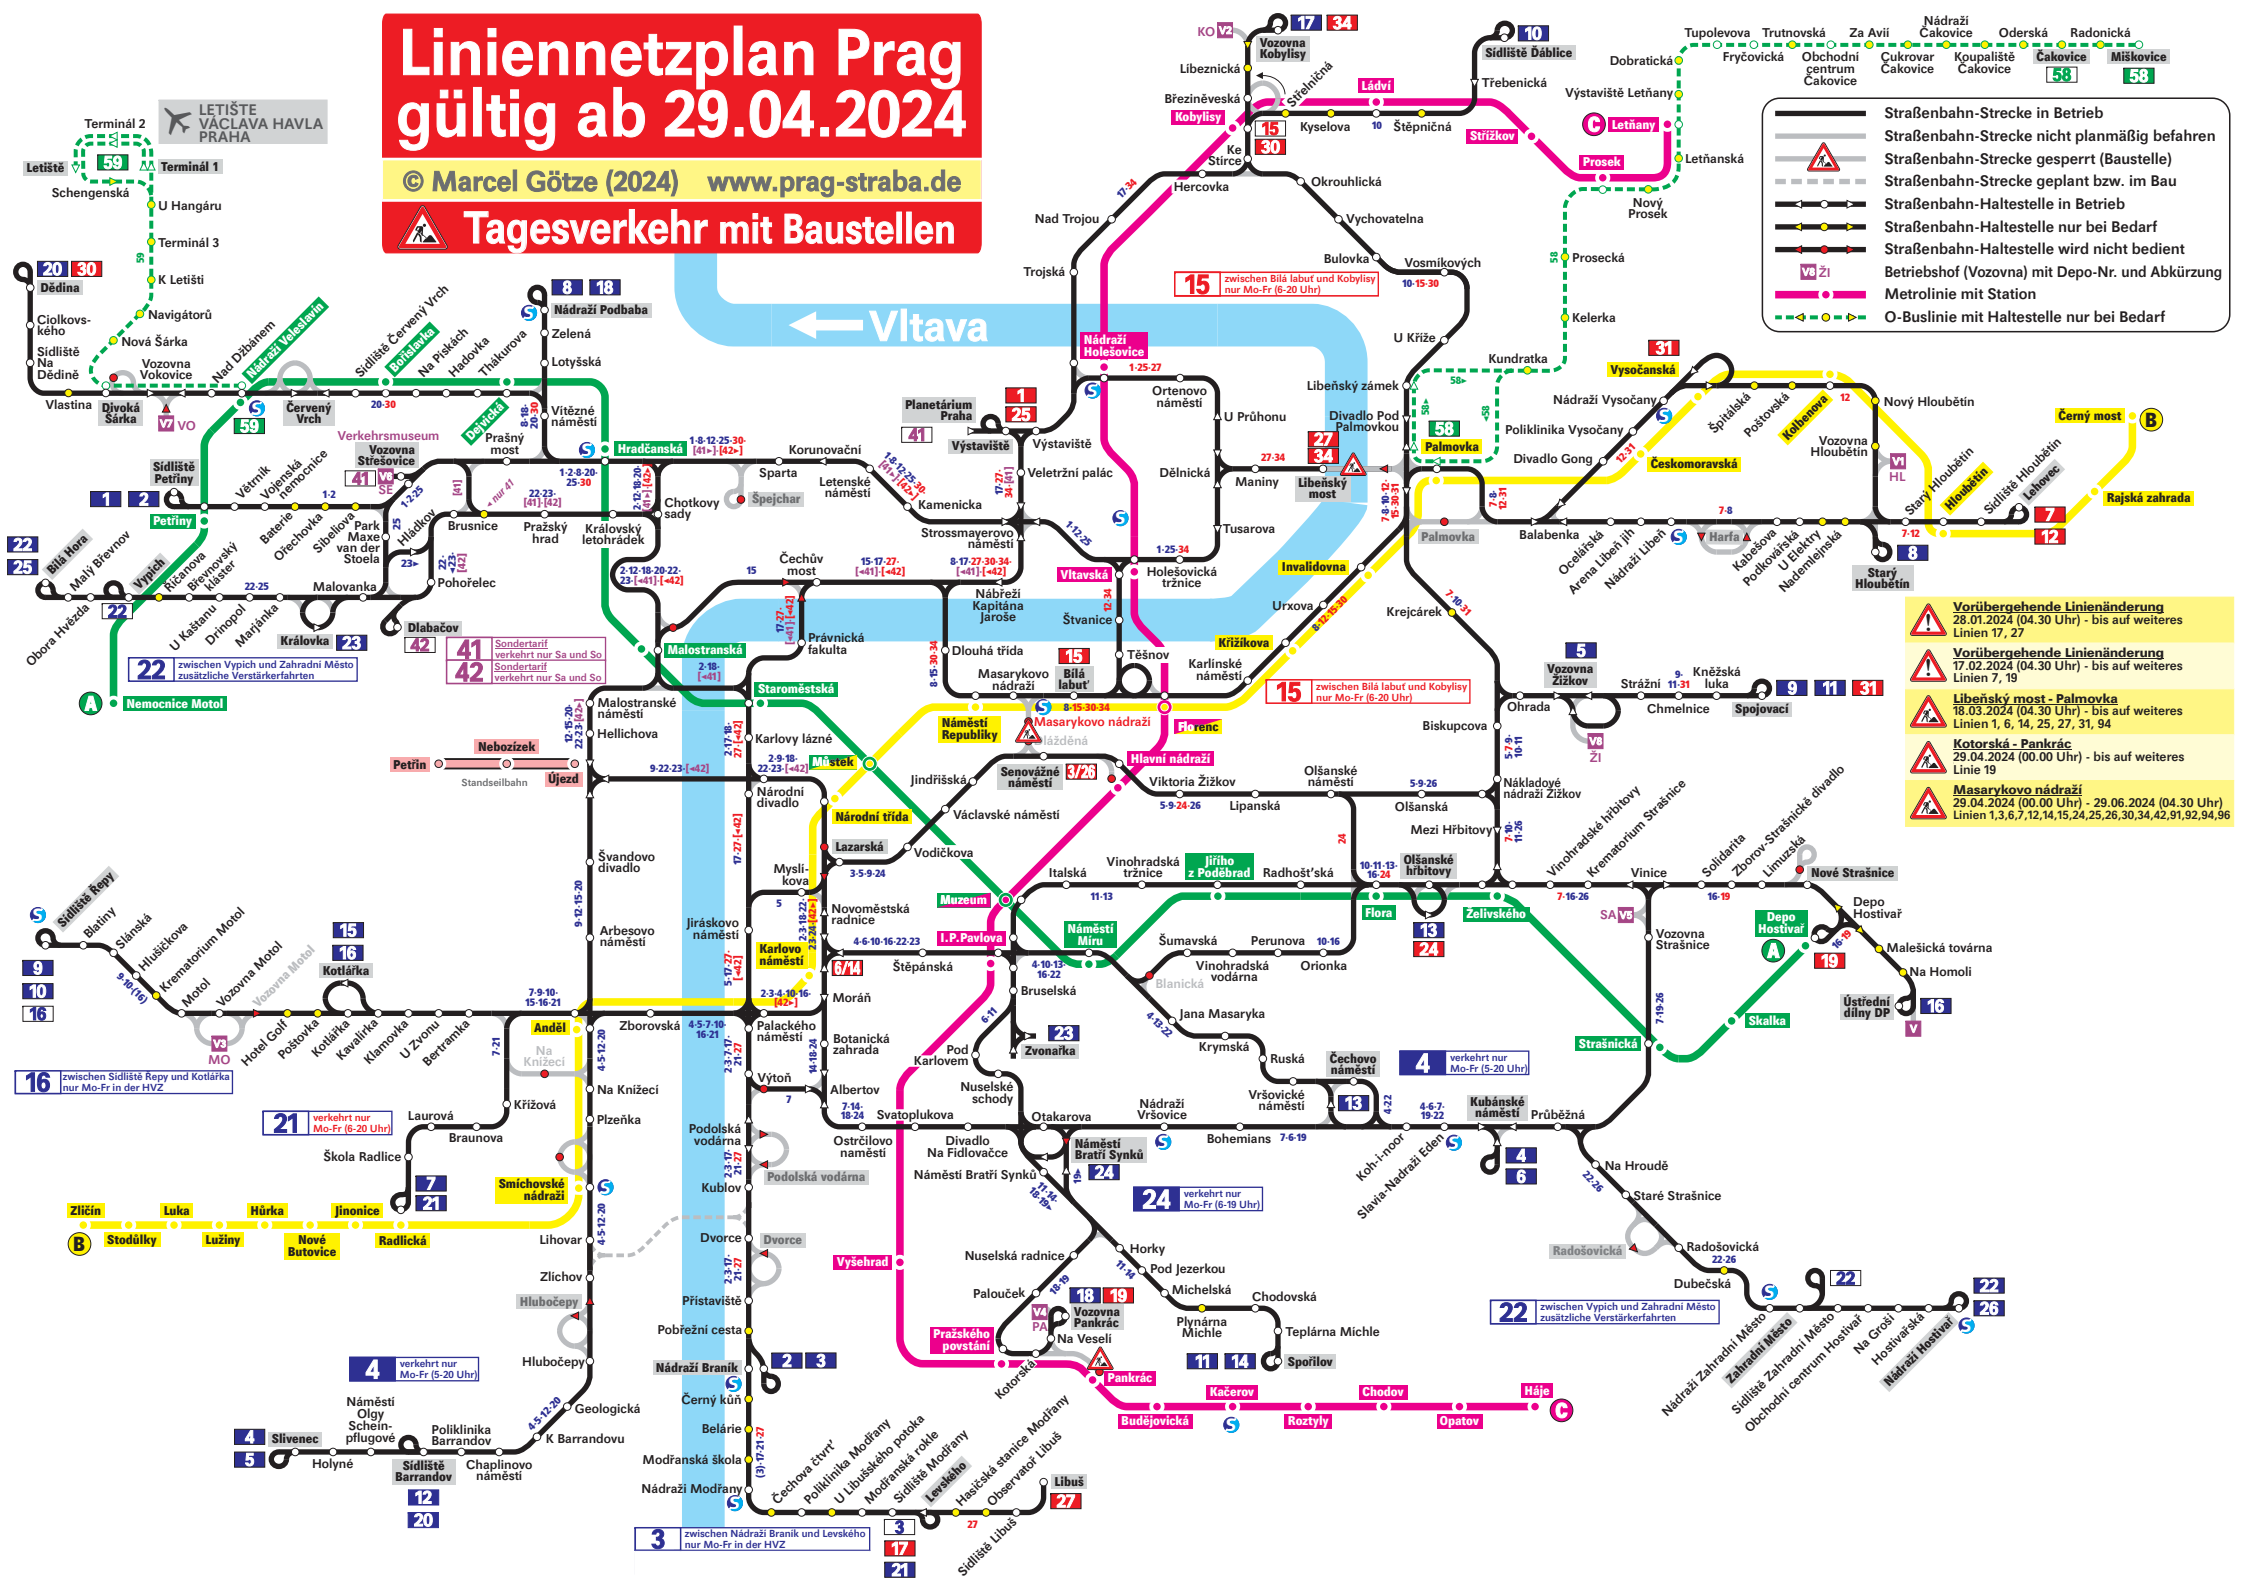

Linienetzplan Prag

gültig ab 29.04.2024

© Marcel Götz (2024) www.prag-straba.de

Tagesverkehr mit Baustellen

- Straßenbahn-Strecke in Betrieb
- Straßenbahn-Strecke nicht planmäßig befahren
- Straßenbahn-Strecke gesperrt (Baustelle)
- Straßenbahn-Strecke geplant bzw. im Bau
- Straßenbahn-Haltestelle in Betrieb
- Straßenbahn-Haltestelle nur bei Bedarf
- Straßenbahn-Haltestelle wird nicht bedient
- Betriebshof (Vozovna) mit Depo-Nr. und Abkürzung
- Metrolinie mit Station
- O-Buslinie mit Haltestelle nur bei Bedarf

- Vorübergehende Linienänderung**
28.01.2024 (04.30 Uhr) - bis auf weiteres Linien 17, 27
- Vorübergehende Linienänderung**
17.02.2024 (04.30 Uhr) - bis auf weiteres Linien 7, 19
- Libeňský most - Palmovka**
18.03.2024 (04.30 Uhr) - bis auf weiteres Linien 1, 6, 14, 25, 27, 31, 94
- Kotorská - Pankrác**
29.04.2024 (00.00 Uhr) - bis auf weiteres Linie 19
- Masarykovo nádraží**
29.04.2024 (00.00 Uhr) - 29.06.2024 (04.30 Uhr)
Linien 1, 3, 6, 7, 12, 14, 15, 24, 25, 26, 30, 34, 42, 91, 92, 94, 96

LETIŠTĚ VÁCLAVA HAVLA PRAHA

Terminál 2
Terminál 1
Terminál 3

Schengenská
U Hangáru
K Letišti

20 30
Dědina
Cípkovského
Na Dědině

22 25
Bílá Hora
Obova Hvězda
Malá Hora
Vypich
U Kasánu
Dřinop
Mlýnská

23
Královka
Malovanka
Pohorelec

21
verkehrt nur Mo-Fr (6-20 Uhr)

4
verkehrt nur Mo-Fr (5-20 Uhr)

5
Sliveneč
Náměstí Oley Schein-pflugové
Poliklinika Barrandov

12 20
Sídliště Barrandov
Chaplinovo náměstí

8 16
Nádraží Podbaba
Zelená
Lotyšská
Vítězné náměstí